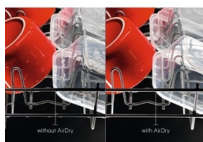

Specifikace a benefity

Snadné nastavení programu pomocí ovládání QuickSelect

Ovládání QuickSelect představuje snadný způsob, jak upravit a spustit mycí program. Posuvným tahem zvolíte délku programu a poklepáním přidáte různé volitelné funkce. Zbytek už nechte na myčce. Blyštivě čisté nádobí přesně ve chvíli, kdy jej potřebujete.

Automatické otevření dvířek AirDry

Technologie AirDry díky cirkulaci vzduchu zajišťuje efektivnější sušení a zároveň minimalizuje spotřebu energie. Dvířka myčky se před koncem sušicího cyklu pootevřou o 10 centimetrů, aby mohl dovnitř proudit vzduch, který nádobí dosuší. Už žádné zaschlé kapky.

Kontrola stavu letným pohledem s paprskem TimeBeam®

Vestavná myčka nádobí nabízí chytrý způsob, jak vás neustále informovat o stavu mycího programu. V průběhu mytí promítá na podlahu červený světelný paprsek. Když je nádobí umyté, barva se změní na zelenou.